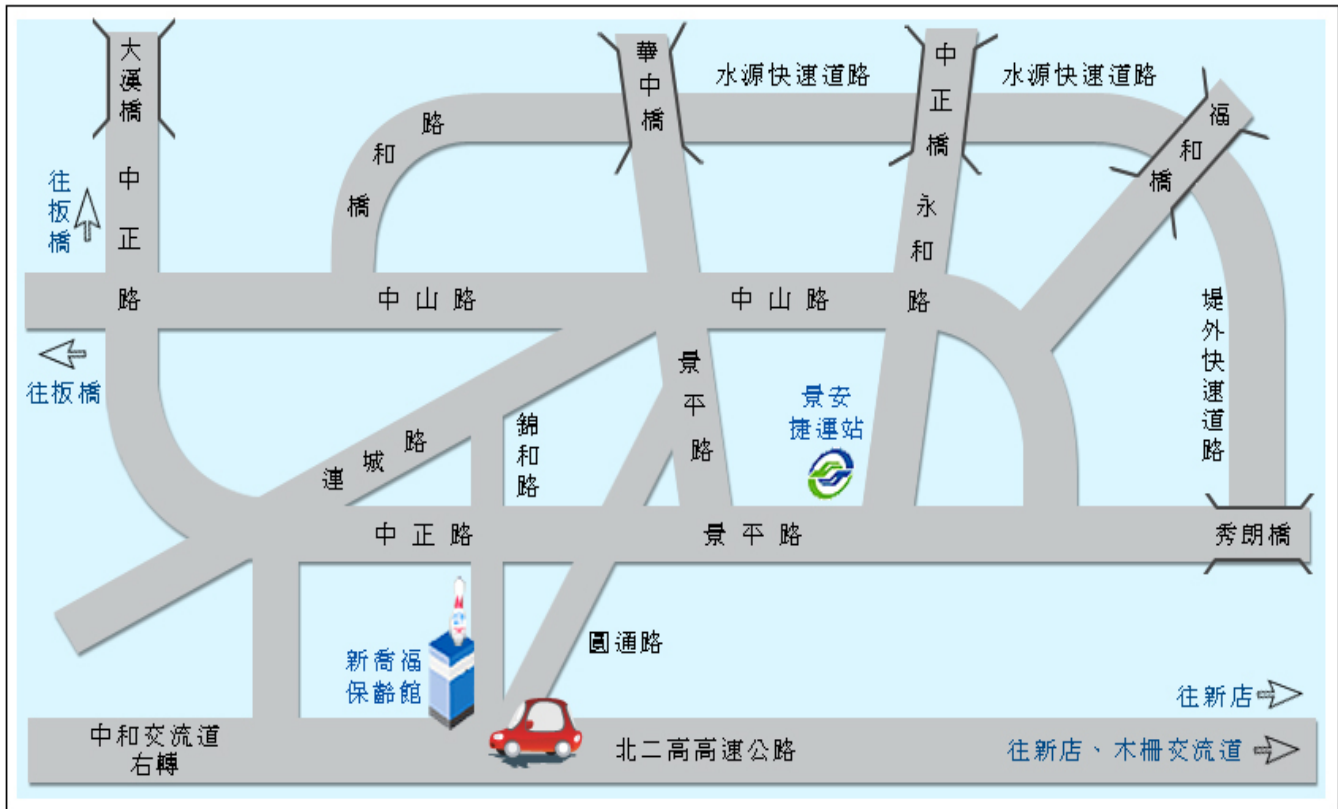

感謝各會獅友支持共襄盛舉

中和市新喬福保齡球館-交通位置圖

【開車往新喬福】

北二高：北二高中和交流道下右轉--->直走中正路--->錦和路右轉 1 分鐘--->新喬福保齡館

大漢橋：大漢橋--->中正路--->經過北二高中和交流道下右轉--->錦和路右轉 1 分鐘--->新喬福保齡館

秀朗橋：秀朗橋--->直走景平路--->直走景平路接中正路--->錦和路左轉 1 分鐘--->新喬福保齡館

中正橋：中正橋--->直走永和路--->景平路右轉--->直走景平路接中正路--->錦和路左轉 1 分鐘--->新喬福保齡館

華中橋：華中橋--->直走景平路--->景平路與中正路交叉口右轉--->直走中正路--->錦和路左轉 1 分鐘--->新喬福保齡館

【捷運轉搭公車】

南勢角站：南勢角捷運站--->台北客運 241 或 243--->中和站(總站)--->新喬福保齡館(總站對面)

景安站：景安捷運站--->台北客運 241 或 242 或 244 或橘 2 --->中和站(總站)--->新喬福保齡館(總站對面)

國際獅子會 300A2 區 2013~2014 年度保齡球運動聯誼賽